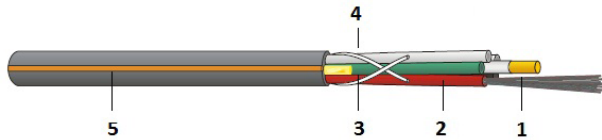

FO Outdoor wbKT S-Micro / A-DQ(ZN)2Y, F_{ca}

S-Micro, bis zu 288 Fasern, Euroklasse F_{ca}

metallfrei, unarmiert, längswasserdicht

- 1 ≤ 12 Glasfasern
- 2 Bündelader
- 3 Aramidgarn
- 4 Aufreißzwirn
- 5 HDPE-Mantel

Beschreibung

Sehr kompaktes, metallfreies, bis zu 288 Fasern enthaltendes Glasfaser-Außenkabel mit trockenen Verseilhohlräumen und verseilten Bündeladern.

Leicht absetzbarer, montagefreundlicher Aufbau.

Anwendung

FTTx, Fibre-to-the-Home-Netze.

Optimiert zum Einblasen in Mikroröhre.

Konstruktion

Bewehrung (Nagetierschutz)	unarmiert
Mantelmaterial	HDPE

Allgemeine Eigenschaften

Faserdurchmesser	250 µm
Maximale Anzahl von Fasern	288
Standardlieferlänge [m]	4.000 m
Installationstemperatur	-5 °C - +50 °C
Lagertemperatur	-25 °C - +70 °C
Betriebstemperatur	-25 °C - +70 °C
Beschriftung	DATWYLER FO Outdoor wbKT S-Micro / A-DQ(ZN)2Y «Faseranzahl» «Fasertyp» «Chargen-Nr.» MADE IN SWITZERLAND «Hörer Welle Hörer Welle» «Meterangaben»
Einsatzgebiet	Außenbereich