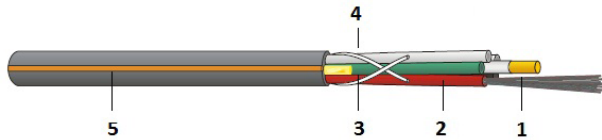

FO Outdoor wbKT S-Micro / A-DQ(ZN)2Y, F_{ca}

S-Micro, up to 288 fibres, Euroclass F_{ca}

metal-free, non-armoured, longitudinally watertight

- 1 ≤ 12 fibres
- 2 Loose tube
- 3 Aramid yarn
- 4 Ripcord
- 5 HDPE sheath

Descrizione

Highly compact, metal-free fibre optic outdoor cable with up to 288 fibres in stranded loose tubes and with dry interstices. Easily cut-back, installation-friendly cable construction.

Applicazione

FTTx, Fibre-to-the-home networks.
Optimised for injection into microducts.

Costruzione

Armatura (protezione per roditori)	non-armoured
Materiale della guaina esterna	HDPE

Proprietà generali

Diametro della fibra	250 µm
Lunghezza di consegna standard [m]	4.000 m
Massimo numero di fibre	288
Installation temperature	-5 °C - +50 °C
Storage temperature	-25 °C - +70 °C
Operating temperature	-25 °C - +70 °C
Impronta	DATWYLER FO Outdoor wbKT S-Micro / A-DQ(ZN)2Y «Numero di fibre» «Tipo di fibra» «Lotto n.» MADE IN SWITZERLAND «Ricevitore onda ricevitore onda» «Segni del contatore»
Campo di applicazione	All'aperto