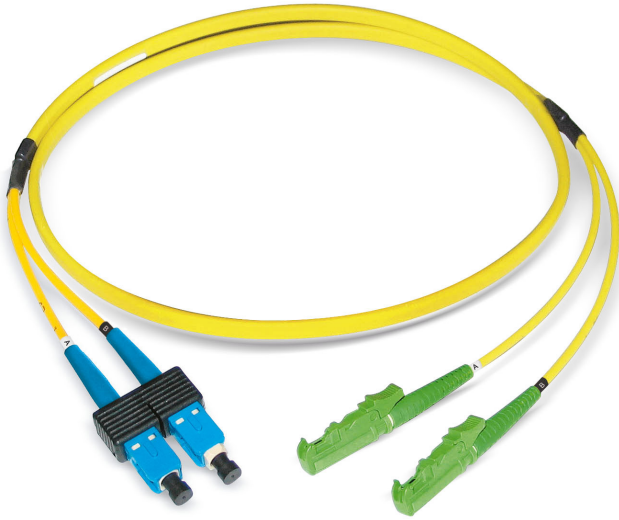

FO duplex patch cord SCD/PC - LSH/APC

E9/125 G.652.D BLO, Duplex Fig. 0

image similar

Descrizione

Datwyler offers a broad range of terminated connectors for individual customer needs.

Costruzione

Cavo	Duplex Fig. 0
Colore della guaina esterna	giallo
Costruzione di cavi	I-V(ZN)HH (5.0x3.0mm)
Materiale della guaina esterna	LSZH

Proprietà generali

Operating temperature	-10 °C - +60 °C
-----------------------	-----------------

Proprietà ottiche

Durata della vita	1000 connessioni con valori di attenuazione stabili
Reproducibility of the IL	massimo +/- 0.1 dB
Tipologia di fibra	E9/125 G.652.D BLO
Materiale ghiera	Zirconia
Connector type side A	SCD/PC
IL maximal, connettore A	0,25 dB
IL tipico, connettore A	0,12 dB
RL minimal, connector A	50 dB
RL typical, connector A	55 dB
Grado IEC61755, connettore A (migliore di)	B2
Standard connector A	IEC 61754-4
Connector type side B	LSH/APC
IL maximal, connettore B	0,25 dB
IL tipico, connettore B	0,12 dB
RL minimal, connector B	65 dB
RL typical, connector B	70 dB
Grado IEC61755, connettore B (migliore di)	B1
Standard connector B	IEC 61754-15

Standards

Impact	IEC 60794-1-21 E4
Repeated bending	IEC 60794-1-21 E6

Versioni

Codice art.	Prodotto	Lunghezza (m)	Peso [kg]	GTIN / EAN
421811	FO duplex patch cord SCD/PC - LSH/APC, E9/125 G.652.D OS2	1	0,04 kg	40393910159714
421812	FO duplex patch cord SCD/PC - LSH/APC, E9/125 G.652.D OS2	2	0,06 kg	40393910159707
421813	FO duplex patch cord SCD/PC - LSH/APC, E9/125 G.652.D OS2	3	0,08 kg	40393910159691
421814	FO duplex patch cord SCD/PC - LSH/APC, E9/125 G.652.D OS2	4	0,1 kg	40393910159684
421815	FO duplex patch cord SCD/PC - LSH/APC, E9/125 G.652.D OS2	5	0,12 kg	40393910159677
421816	FO duplex patch cord SCD/PC - LSH/APC, E9/125 G.652.D OS2	6	0,14 kg	40393910159660
421817	FO duplex patch cord SCD/PC - LSH/APC, E9/125 G.652.D OS2	7	0,16 kg	40393910159653