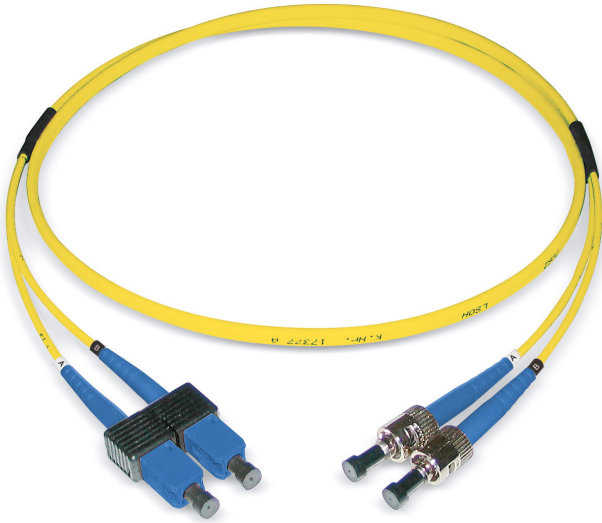

## FO Duplex Patchkabel SCD/PC - ST/PC

E9/125 G.652.D BLO, Duplex Fig. 0

Abbildung ähnlich

### Beschreibung

Dätwyler bietet ein umfassendes Sortiment an konfektionierten Glasfaser-Steckertypen.

### Konstruktion

Kabel	Duplex Fig. 0
Kabelkonstruktion	I-V(ZN)HH (5.0x3.0mm)
Mantelfarbe	gelb
Mantelmaterial	LS0H

## Optische Eigenschaften

Lebensdauer	1000 Verbindungen mit stabilen Dämpfungswerten
Reproduzierbarkeit der IL	maximal +/- 0.1dB
Fasertyp	E9/125 G.652.D BLO
Ferrulenmaterial	Zirconia
Steckertyp Seite A	SCD/PC
IL maximal, Stecker A	0,25 dB
IL typisch, Stecker A	0,12 dB
RL minimal, Stecker A	50 dB
RL typisch, Stecker A	55 dB
Qualität IEC61755, Stecker A (besser als)	B2
Standard Verbinder A	IEC 61754-4
Steckertyp Seite B	ST/PC
IL maximal, Stecker B	0,25 dB
IL typisch, Stecker B	0,12 dB
RL minimal, Stecker B	50 dB
RL typisch, Stecker B	55 dB
Qualität IEC61755, Stecker B (besser als)	B2
Standard Verbinder B	IEC 61754-2