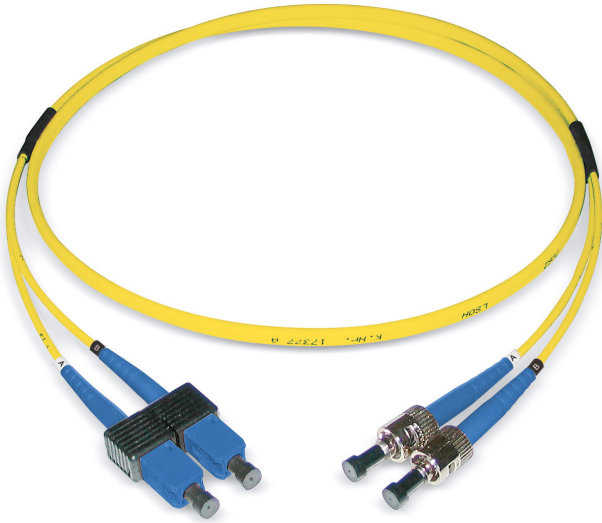

## FO duplex patch cord SCD/PC - ST/PC

E9/125 G.652.D BLO, Duplex Fig. 0

image similar

### Descrizione

Datwyler offers a broad range of terminated connectors for individual customer needs.

### Costruzione

Cavo	Duplex Fig. 0
Colore della guaina esterna	giallo
Costruzione di cavi	I-V(ZN)HH (5.0x3.0mm)
Materiale della guaina esterna	LSZH