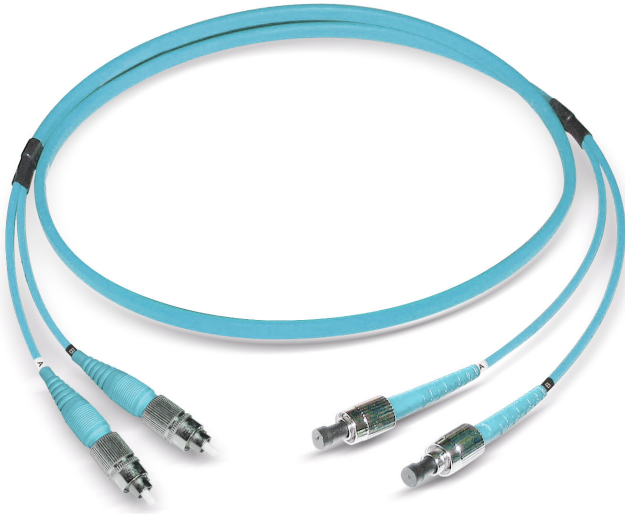

FO Duplex Patchkabel ST/PC - FC/PC

G50/125 OM3, Duplex Fig. 0

Abbildung ähnlich

Beschreibung

Dätwyler bietet ein umfassendes Sortiment an konfektionierten Glasfaser-Steckertypen.

Konstruktion

Kabel	Duplex Fig. 0
Kabelkonstruktion	I-V(ZN)HH (5.0x3.0mm)
Mantelfarbe	türkis
Mantelmaterial	LSOH

Allgemeine Eigenschaften

Betriebstemperatur	-10 °C - +60 °C
--------------------	-----------------

Optische Eigenschaften

Lebensdauer	1000 Verbindungen mit stabilen Dämpfungswerten
Reproduzierbarkeit der IL	maximal +/- 0.1dB
Fasertyp	G50/125 OM3
Ferrulenmaterial	Zirconia
Steckertyp Seite A	ST/PC
IL maximal, Stecker A	0,25 dB
IL typisch, Stecker A	0,15 dB
RL minimal, Stecker A	30 dB
RL typisch, Stecker A	35 dB
Qualität IEC61755, Stecker A (besser als)	Bm2m
Standard Verbinder A	IEC 61754-2
Steckertyp Seite B	FC/PC
IL maximal, Stecker B	0,25 dB
IL typisch, Stecker B	0,15 dB
RL minimal, Stecker B	30 dB
RL typisch, Stecker B	35 dB
Qualität IEC61755, Stecker B (besser als)	Bm2m
Standard Verbinder B	IEC 61754-13