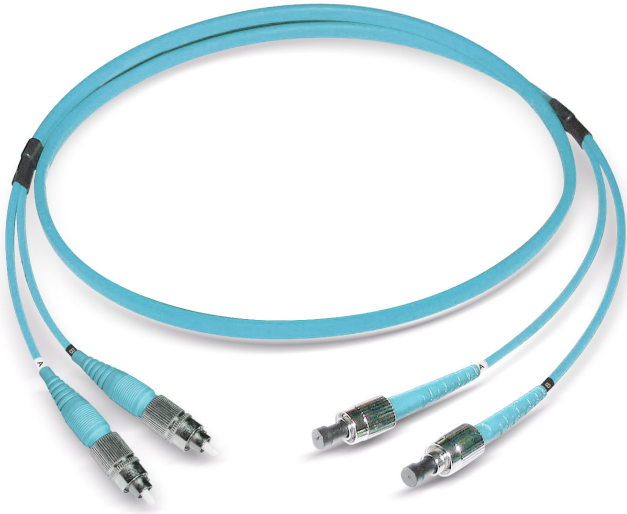

duplex patchkabel ST/PC - FC/PC

G50/125 OM3, Duplex Fig. 0

Gelijkaardig beeld

Beschrijving

Datwyler biedt een uitgebreid gamma kant-en-klare glasvezelaansluitingen.

Constructie

Buitenmantel	LSZH
Kabel	Duplex Fig. 0
Kabel constructie	I-V(ZN)HH (5.0x3.0mm)
Mantelkleur	turquoise

Algemene eigenschappen

Bedrijfstemperatuur	-10 °C - +60 °C
---------------------	-----------------

Optische eigenschappen

Levenslang	1000 aansluitingen met stabiele dempingswaarden
Reproduceerbaarheid van de IL	maximaal of +/- 0.1 dB
Vezeltype	G50/125 OM3
Metalen kapmateriaal	Zirconia
Connector type side A	ST/PC
Verzwakking IL maximumconnector A	0,25 dB
Verzwakking IL gemiddeld connector A	0,15 dB
Reflectieverlies RL minimum connector A	30 dB
Reflectieverlies RL gemiddeld connector A	35 dB
Kwaliteit IEC61755, connecteur A (meilleure que)	Bm2m
Standaard connector A	IEC 61754-2
Connector type side B	FC/PC
Verzwakking IL maximum connector B	0,25 dB
Verzwakking IL gemiddeld connector B	0,15 dB
Reflectieverlies RL minimum connector B	30 dB
Reflectieverlies RL gemiddeld connector B	35 dB
Kwaliteit IEC61755, connecteur B (meilleure que)	Bm2m
Standaard connector B	IEC 61754-13

Mechanische eigenschappen

Buigen (IEC 60794-1-21 E11, omkeerbare vezelverzwakking)	≤ 0,5 dB
Pletweerstand (IEC 60794-1-21 E3, omkeerbare vezelverzwakking)	≤ 0,2 dB
Retentie kabelconnector	100 N
Torsie (IEC 60794-1-21 E7, omkeerbare vezelverzwakking)	≤ 0,1 dB
Treksterkte (IEC 60794-1-21 E1 0,33% omkeerbare vezelrek)	200 N